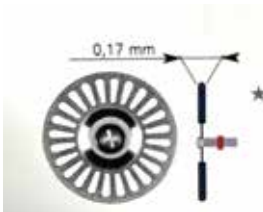

## 01 セパフレックス

01

ファイン(仕上げ用)

連結部のカットとシェイプに適切な、しなやかさを有したダイヤモンドディスクです。形態修正をしながらスムーズな研磨面が同時に得られます。

## 02 ジルクール ラボ コース テーパー 03 ジルクール ラボ コース ホイール

02

03

セルフクリーン機構により、無注水で研磨が行えます。

コース(荒研磨用)